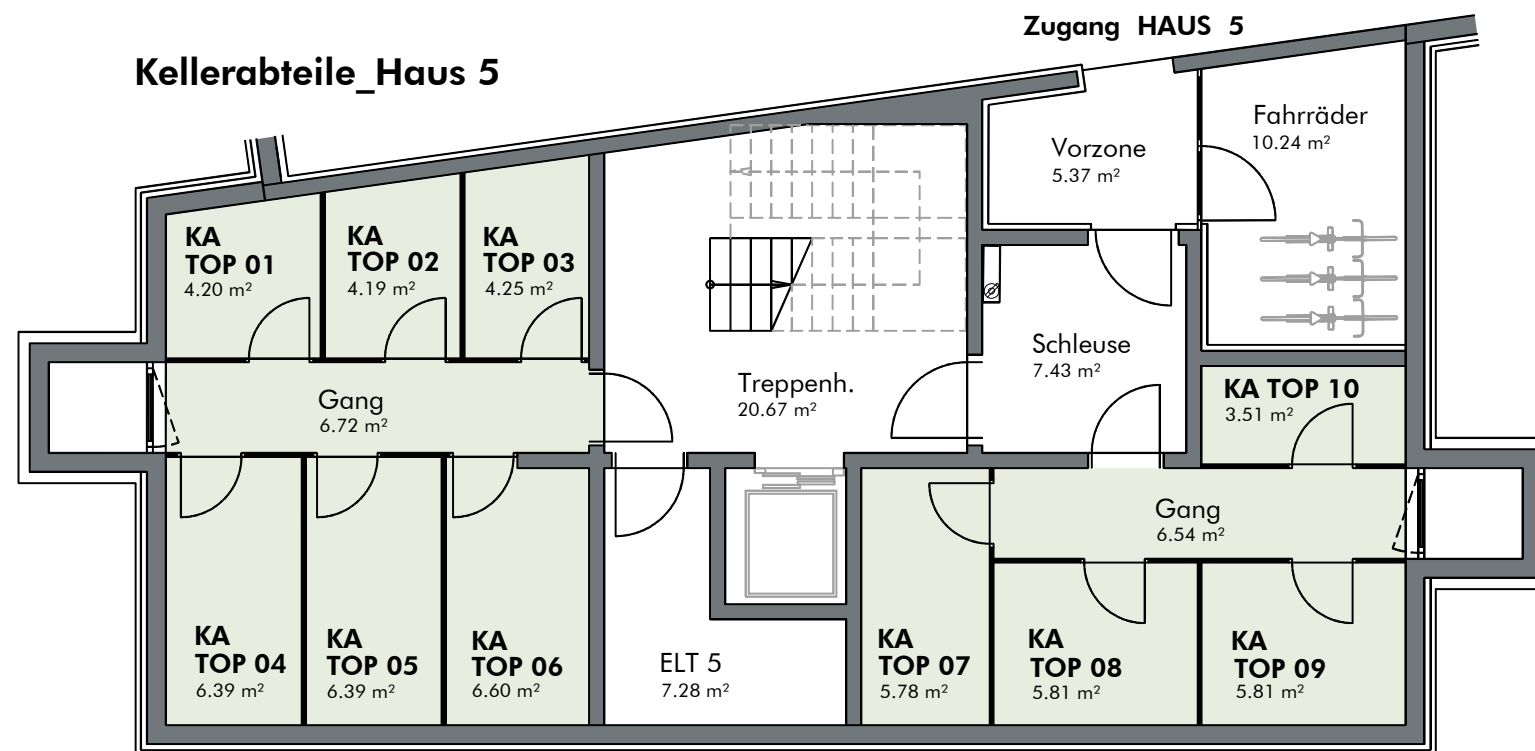

Haldengasse , Dornbirn
Kellerabteile -Haus 5

INFORMATIONEN

LEGENDE: ○ Wendekreis Rollstuhl / dm 1.50 m

M 1: 100

LAGEPLAN

BEMERKUNGEN

02.05.2023

Alle Maße sind Rohbaumaße und ca. Angaben und können zur Natur differieren.

Ausschließlich die in der Bau- und Ausstattungsbeschreibung aufgeführte Einrichtung ist in der Grundausstattung enthalten.

Sonstige im Verkaufsplan, Rendering oder Werbung gezeigten Gegenstände dienen der Illustration.