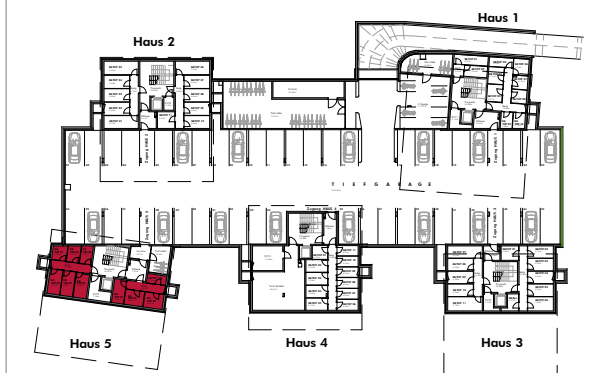

Haldengasse , Dornbirn
Kellerabteile -Haus 5

INFORMATIONEN

LEGENDE: ○ Wendekreis Rollstuhl / dm 1.50 m

M 1: 100

LAGEPLAN

BEMERKUNGEN

02.05.2023

Alle Maße sind Rohbaumaße und ca. Angaben und können zur Natur differieren.

Ausschließlich die in der Bau- und Ausstattungsbeschreibung aufgeführte Einrichtung ist in der Grundausstattung enthalten.

Sonstige im Verkaufsplan, Rendering oder Werbung gezeigten Gegenstände dienen der Illustration.