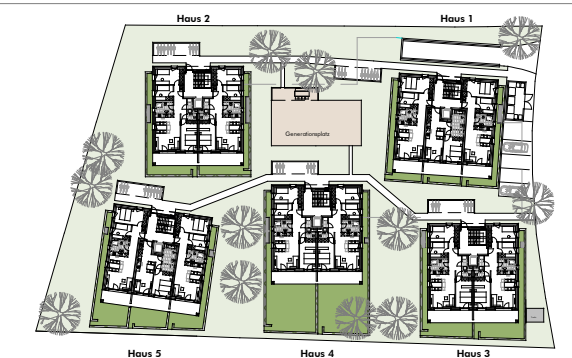

Haldengasse , Dornbirn
Kellerabteile -Haus 4

INFORMATIONEN

LEGENDE: Wendekreis Rollstuhl / dm 1.50 m

M 1: 100

LAGEPLAN

BEMERKUNGEN

02.05.2023

Alle Maße sind Rohbaumaße und ca. Angaben und können zur Natur differieren.

Ausschließlich die in der Bau- und Ausstattungsbeschreibung aufgeführte Einrichtung ist in der Grundausstattung enthalten.

Sonstige im Verkaufsplan, Rendering oder Werbung gezeigten Gegenstände dienen der Illustration.