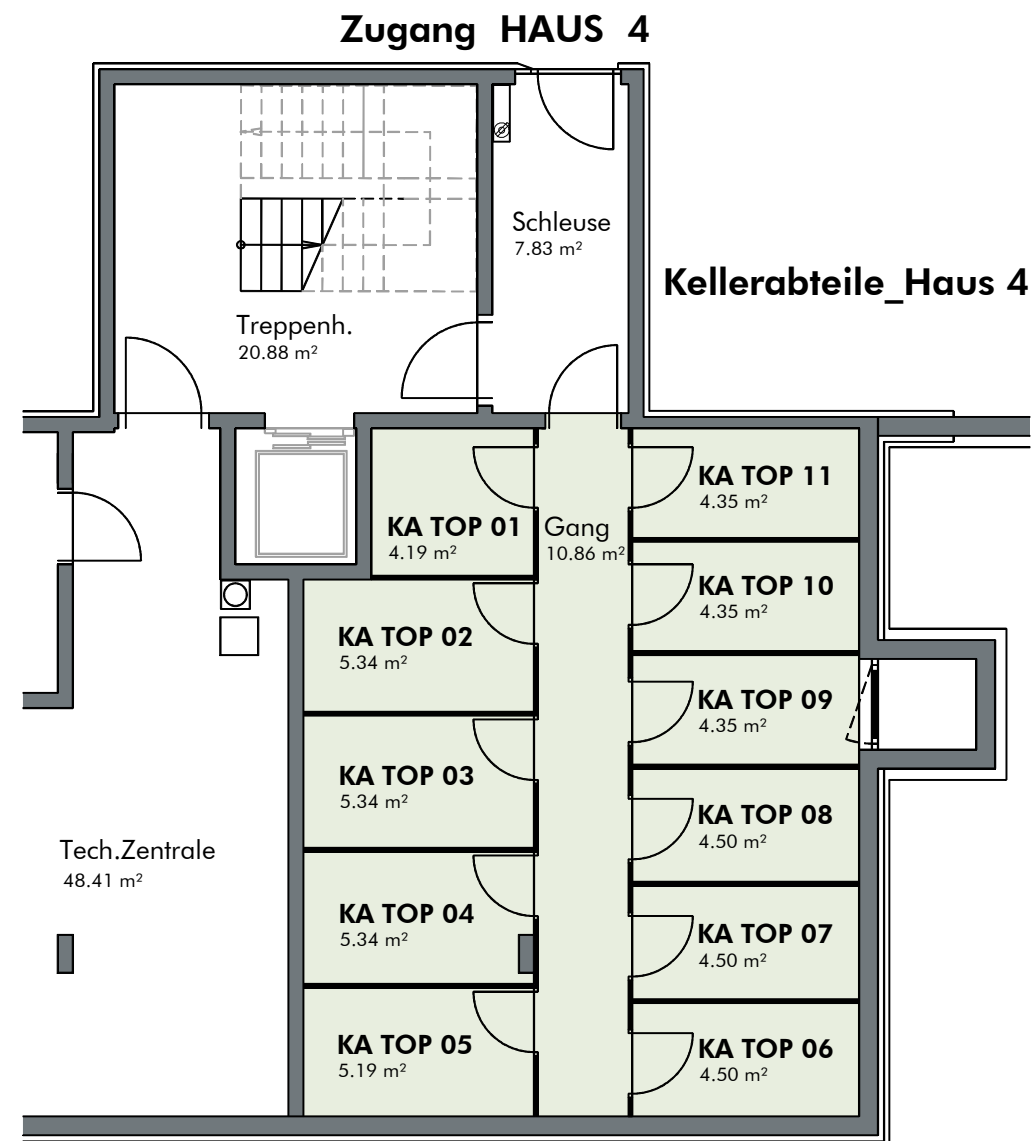

Haldengasse , Dornbirn
Kellerabteile -Haus 4

INFORMATIONEN

LEGENDE: Wendekreis Rollstuhl / dm 1.50 m

M 1: 100

LAGEPLAN

BEMERKUNGEN

02.05.2023

Alle Maße sind Rohbaumaße und ca. Angaben und können zur Natur differieren.

Ausschließlich die in der Bau- und Ausstattungsbeschreibung aufgeführte Einrichtung ist in der Grundausstattung enthalten.

Sonstige im Verkaufsplan, Rendering oder Werbung gezeigten Gegenstände dienen der Illustration.