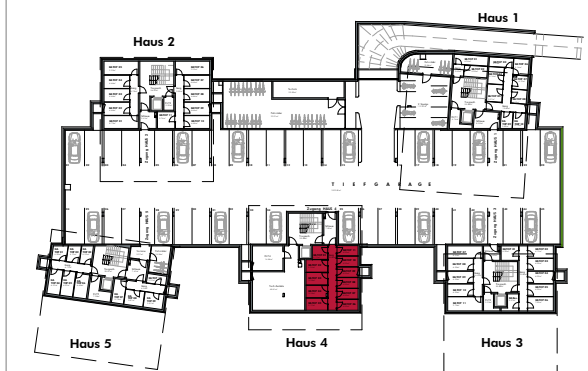

Haldengasse , Dornbirn
Kellerabteile -Haus 4

INFORMATIONEN

LEGENDE: Wendekreis Rollstuhl / dm 1.50 m

M 1: 100

LAGEPLAN

BEMERKUNGEN

02.05.2023

Alle Maße sind Rohbaumaße und ca. Angaben und können zur Natur differieren.

Ausschließlich die in der Bau- und Ausstattungsbeschreibung aufgeführte Einrichtung ist in der Grundausstattung enthalten.

Sonstige im Verkaufsplan, Rendering oder Werbung gezeigten Gegenstände dienen der Illustration.