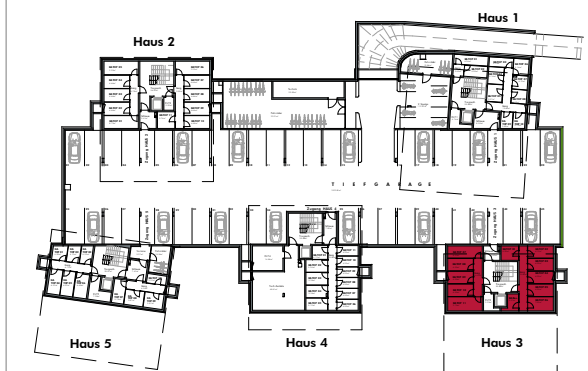

Haldengasse , Dornbirn
Kellerabteile -Haus 3

INFORMATIONEN

LEGENDE:  Wendekreis Rollstuhl / dm 1.50 m

M 1: 100

LAGEPLAN

BEMERKUNGEN

02.05.2023

Alle Maße sind Rohbaumaße und ca. Angaben und können zur Natur differieren.

Ausschließlich die in der Bau- und Ausstattungsbeschreibung aufgeführte Einrichtung ist in der Grundausstattung enthalten.

Sonstige im Verkaufsplan, Rendering oder Werbung gezeigten Gegenstände dienen der Illustration.