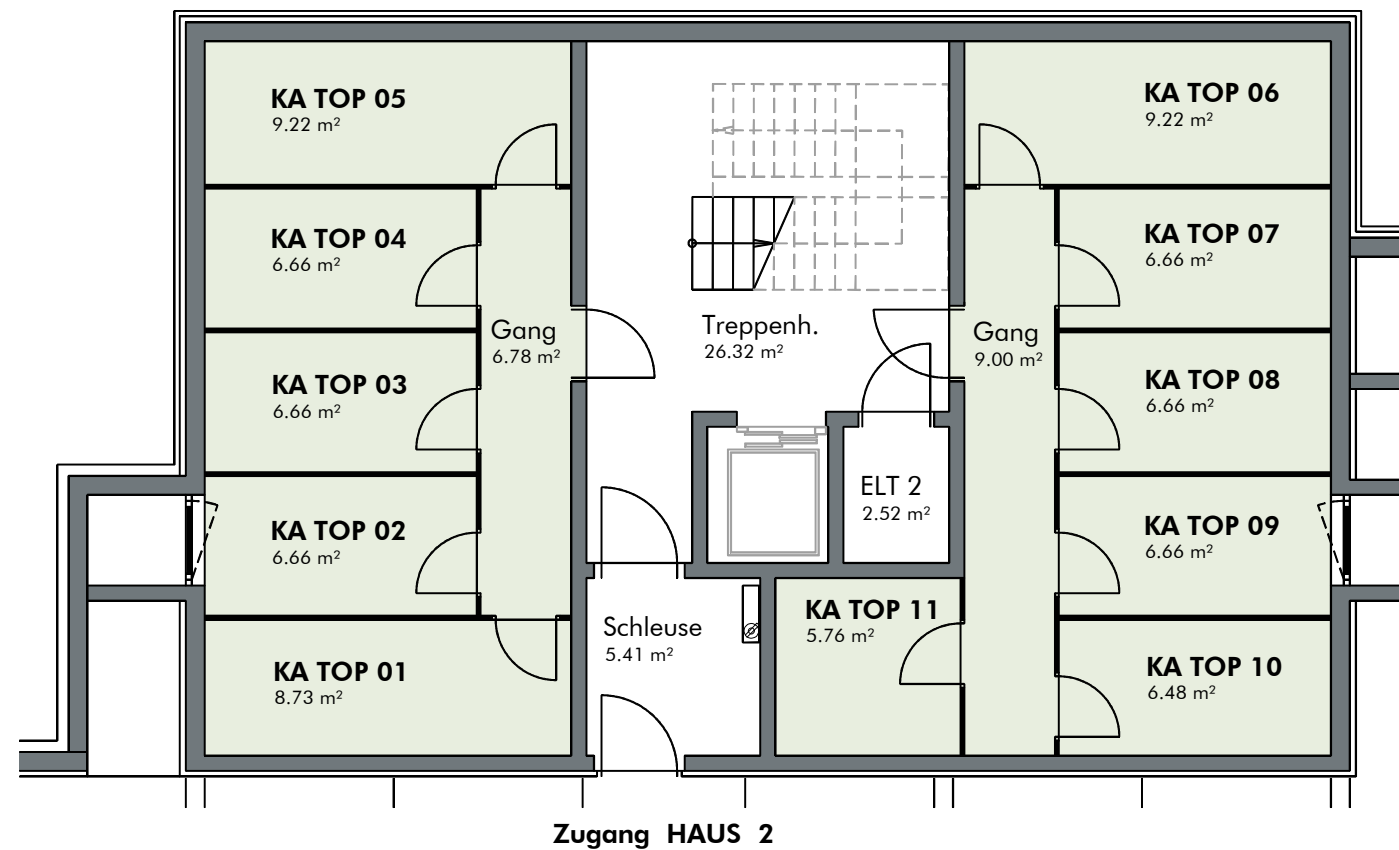

Haldengasse , Dornbirn
Kellerabteile -Haus 2

Kellerabteile_Haus 2

INFORMATIONEN

LEGENDE: ○ Wendekreis Rollstuhl / dm 1.50 m

M 1: 100

LAGEPLAN

BEMERKUNGEN

02.05.2023

Alle Maße sind Rohbaumaße und ca. Angaben und können zur Natur differieren.

Ausschließlich die in der Bau- und Ausstattungsbeschreibung aufgeführte Einrichtung ist in der Grundausstattung enthalten.

Sonstige im Verkaufsplan, Rendering oder Werbung gezeigten Gegenstände dienen der Illustration.