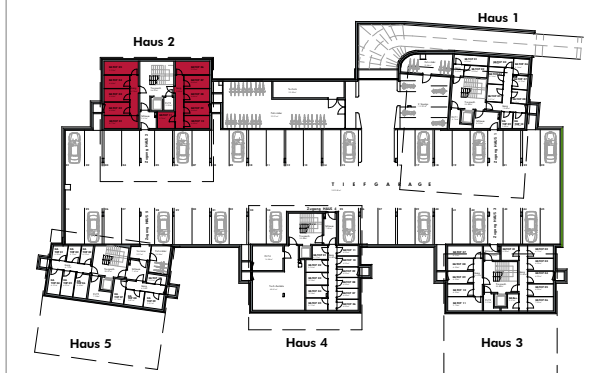

Haldengasse , Dornbirn
Kellerabteile -Haus 2

Kellerabteile_Haus 2

INFORMATIONEN

LEGENDE: ○ Wendekreis Rollstuhl / dm 1.50 m

M 1: 100

LAGEPLAN

BEMERKUNGEN

02.05.2023

Alle Maße sind Rohbaumaße und ca. Angaben und können zur Natur differieren.

Ausschließlich die in der Bau- und Ausstattungsbeschreibung aufgeführte Einrichtung ist in der Grundausstattung enthalten.

Sonstige im Verkaufsplan, Rendering oder Werbung gezeigten Gegenstände dienen der Illustration.